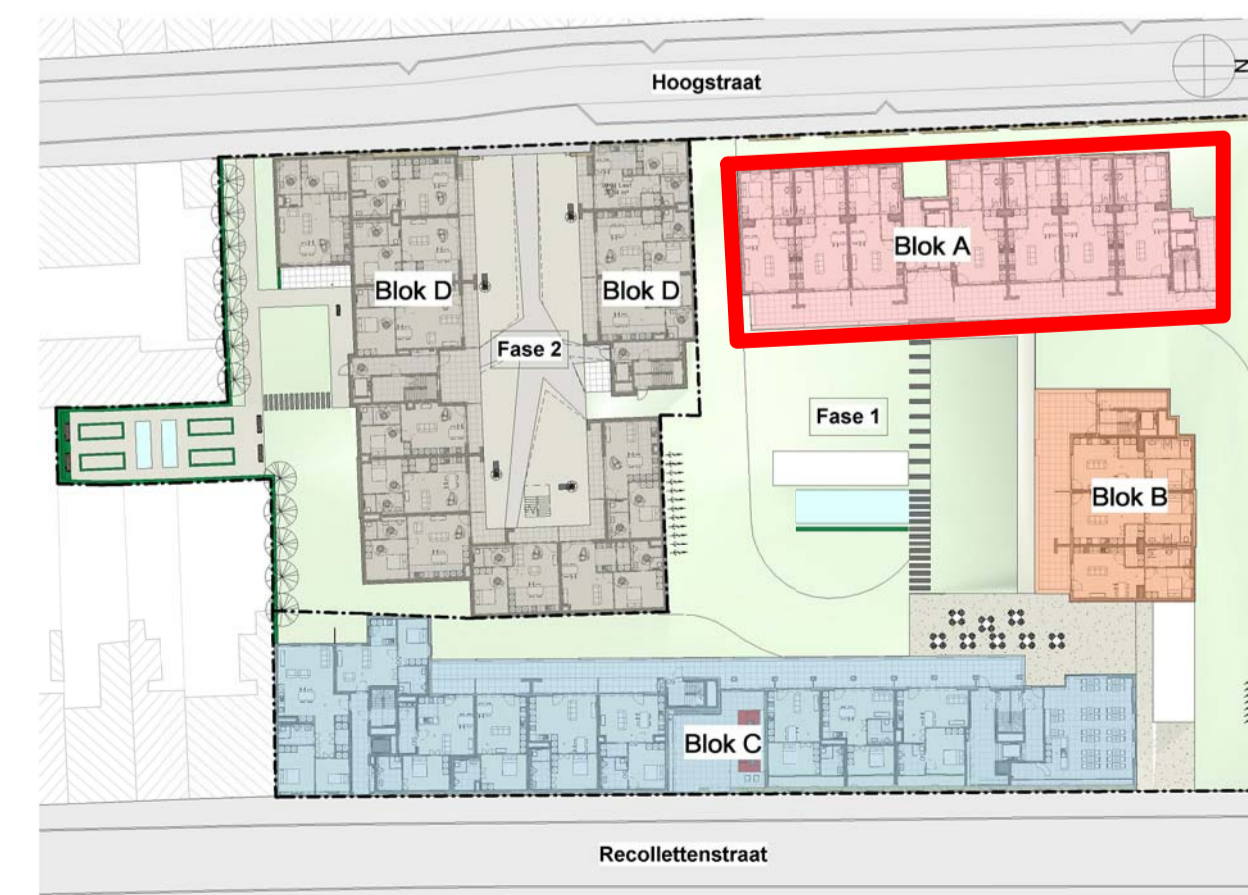

Residentie **Nieuwpoort**

		BOUWHEER	ARCHITECT
Senior Homes bvba		Senior Homes bvba	SheCi.be architecten
Vinkstraat 1 9800 Deinze		Veldemeersdreef 26 9880 Aalter info@sheci.be	
Flat A.03.03		03/12/2014	
SheCi.be			