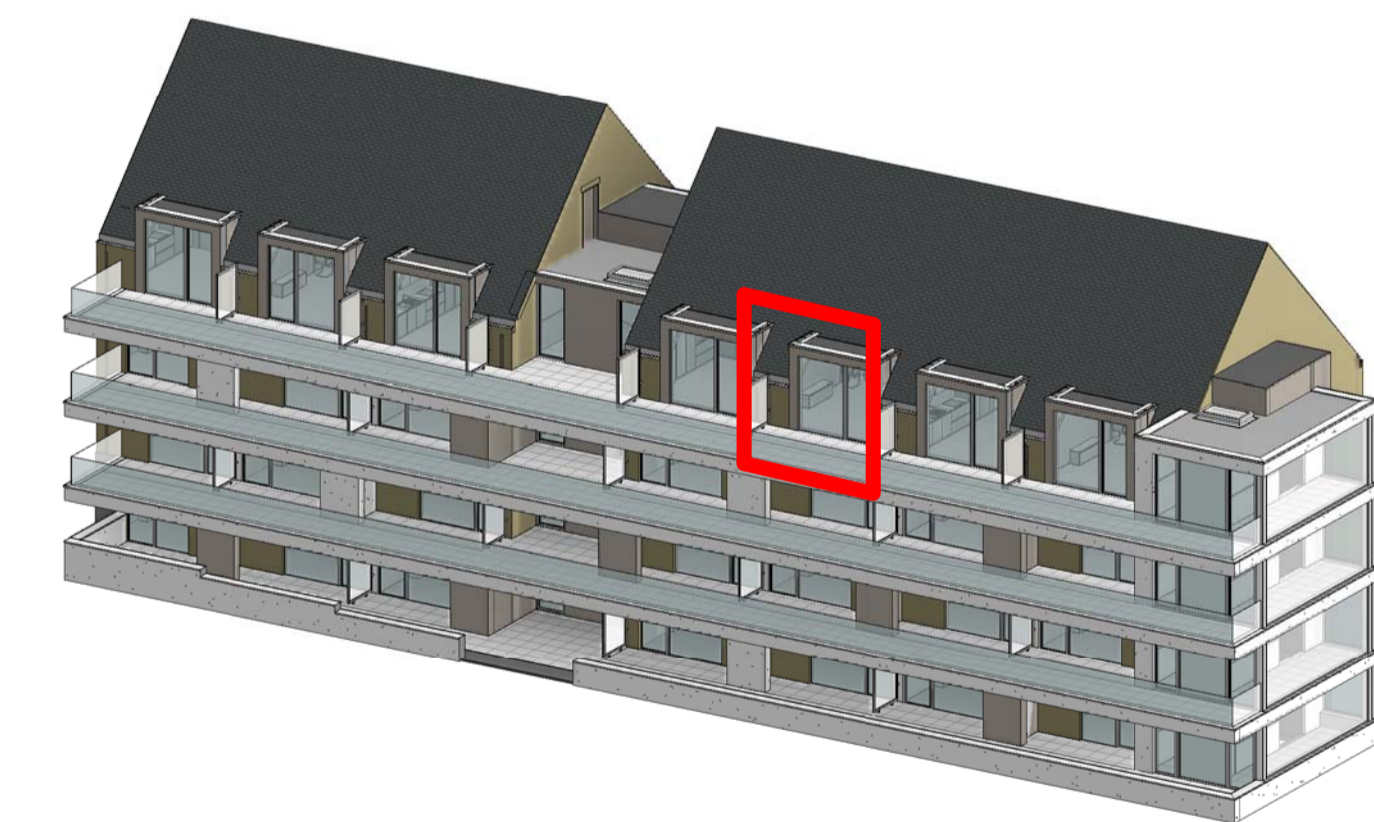

Residentie **Nieuwpoort**

		BOUWHEER	ARCHITECT
Senior Homes bvba		Senior Homes bvba	SheCi.be architecten
Vinkstraat 1 9800 Deinze		Veldemeersdreef 26 9880 Aalter info@sheci.be	
Flat A.03.03		03/12/2014	
SheCi.be			